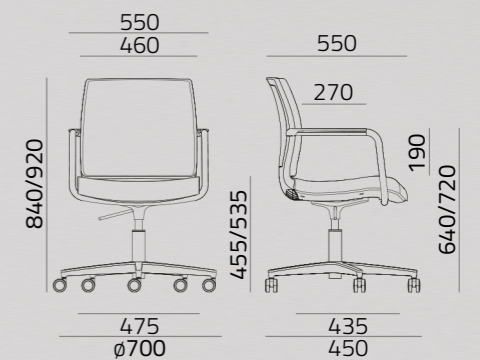

S50

S44

Smart conference

S44

S50

S60

S65

Nakładki podłokietnika zintegrowana z oparciem
Armrest pads integrated with the backrest

Komfortowe miękkie siedzisko z pianą wylewaną
Comfortable soft seat with molded foam

Dwa rodzaje wykończenia oparcia NET i SOFT
Two types of NET and SOFT backrest finishes

Smart conference

BGroup Sp. z o.o. Sp. K