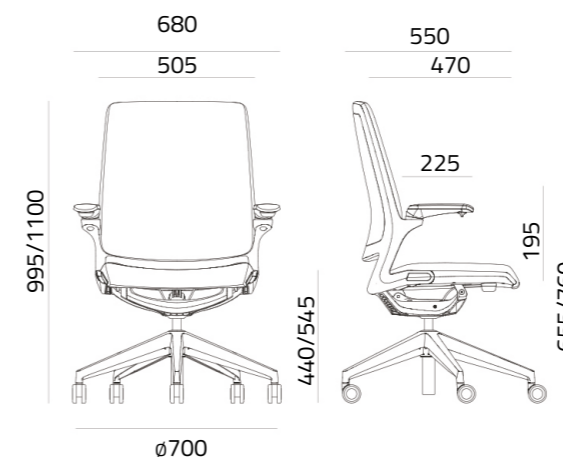

wersja net
net version

Amortyzator z poduszką pneumatyczną
Air spring shock absorber

Oparcie dostosowujące się do twojej postawy nie ograniczające ruchów
Backrest that adapts to your posture without restricting your movements

Ochrona przed uciskiem odcinka udowego
Anti-knee rise

Mechanizm samoważący obsługiwany za pomocą dźwigni linkowych
Self-weighing mechanism operated by cables

Niestandardowe ergonomiczne pozycje podłokietników
Custom ergonomic armrest positions