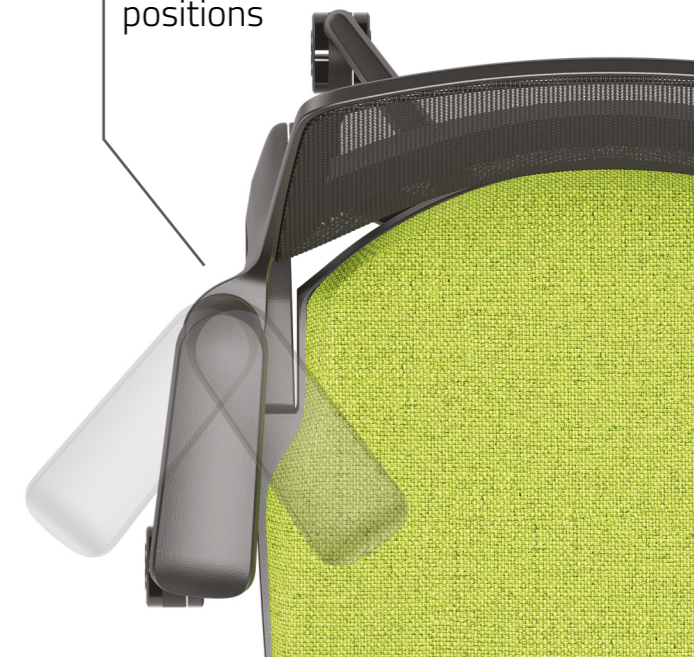

wersja net
net version

Amortyzator z poduszką pneumatyczną
Air spring shock absorber

Oparcie dostosowujące się do twojej postawy nie ograniczające ruchów
Backrest that adapts to your posture without restricting your movements

Ochrona przed uciskiem odcinka udowego
Anti-knee rise

Mechanizm samoważący obsługiwany za pomocą dźwigni linkowych
Self-weighing mechanism operated by cables

Niestandardowe ergonomiczne pozycje podłokietników
Custom ergonomic armrest positions