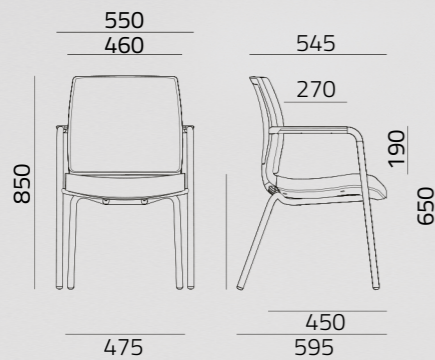

S50

S44

Smart conference

S44

S50

S60

S65

Nakładki podłokietnika zintegrowana z oparciem
Armrest pads integrated with the backrest

Komfortowe miękkie siedzisko z pianą wylewaną
Comfortable soft seat with molded foam

Dwa rodzaje wykończenia oparcia NET i SOFT
Two types of NET and SOFT backrest finishes

Smart conference

BGroup Sp. z o.o. Sp. K