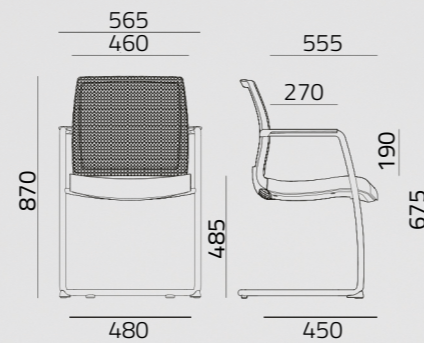

S50

S44

Smart conference

S44

S50

S60

S65

Nakładki podłokietnika zintegrowana z oparciem
Armrest pads integrated with the backrest

Komfortowe miękkie siedzisko z pianą wylewaną
Comfortable soft seat with molded foam

Dwa rodzaje wykończenia oparcia NET i SOFT
Two types of NET and SOFT backrest finishes

Smart conference

BGroup Sp. z o.o. Sp. K