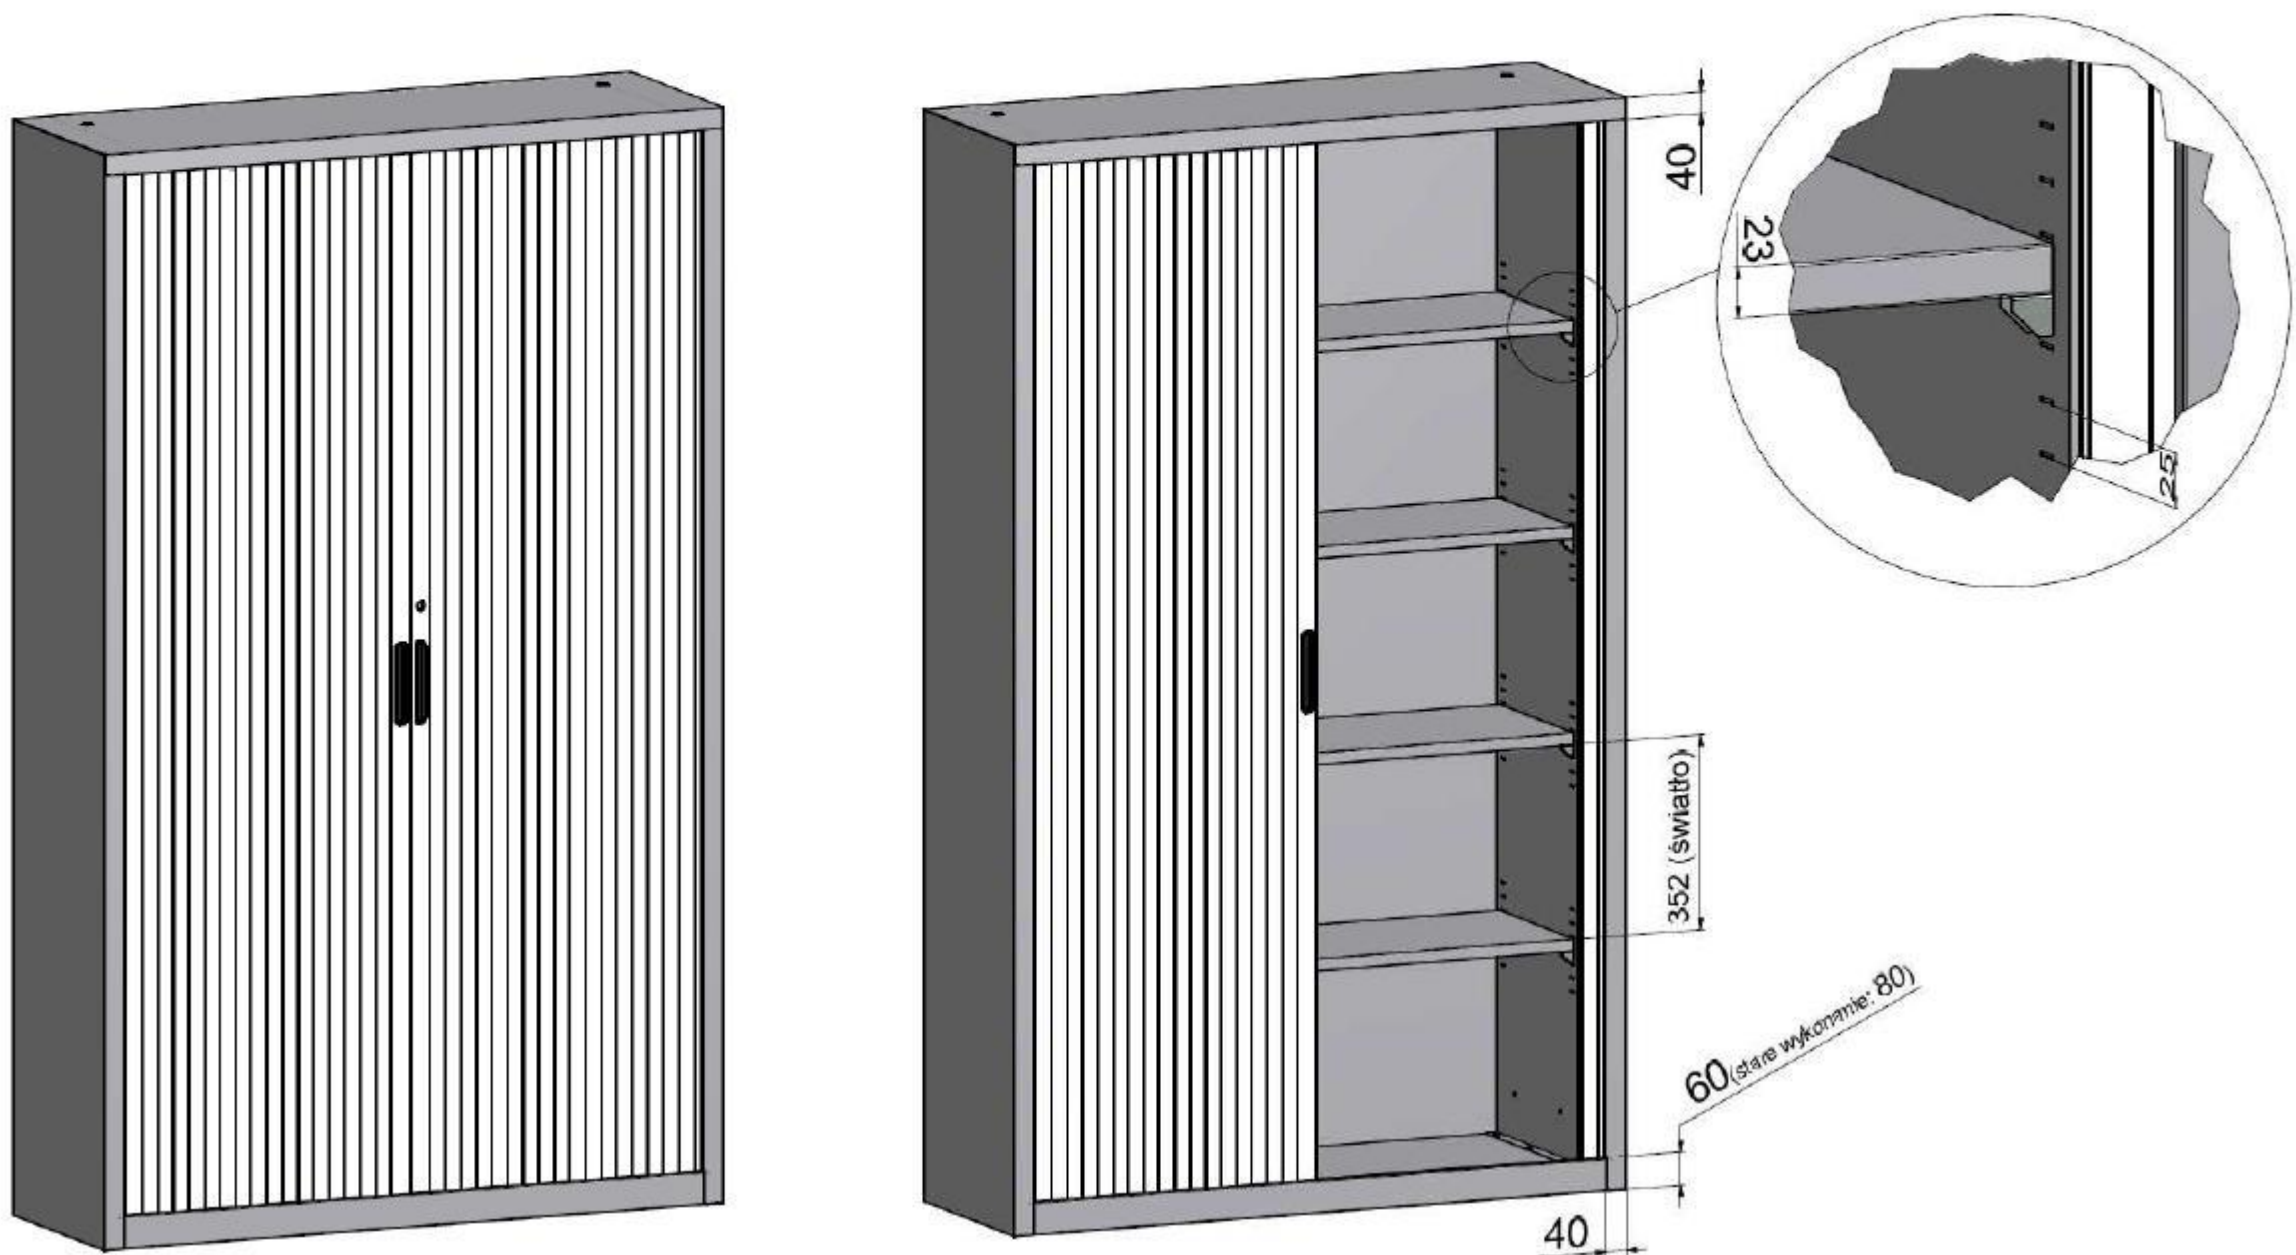

Nowe szafy żaluzyjne SBM

Wyrób	Wys.xSzer.xGłęb.	Nowy Indeks
Szafa Sbm 404	465x1000x435	SBMZ 03011702
Szafa Sbm 406	465x1200x435	SBMZ 04011702
Szafa Sbm 701	720x800x435	SBMZ 02041707
Szafa Sbm 105	1040x1000x435	SBMZ 03021703
Szafa Sbm 109	1040x1200x435	SBMZ 04021703
Szafa Sbm 208	1990x1000x435	SBMZ 03031704
Szafa Sbm 217	1990x1200x435	SBMZ 04031704
Szafa Sbm 218	1990x1000x435	SBMZ 03031706
Szafa Sbm 219	1990x1200x435	SBMZ 04031706
Szublada ramowa Sbm 105,208	95x751x360	XSBMZ 14560301
Szublada ramowa Sbm 109,217	95x951x360	XSBMZ 14570301
Szublada pełna Sbm 105,208	102x771x372	XSBMZ 13440801
Szublada pełna Sbm 109,217	102x971x372	XSBMZ 13450801
Półka wysuwna Sbm 105,208	52x771x357	XSBMZ 12320701
Półka wysuwna Sbm 109,217	52x971x357	XSBMZ 12330701
Półka zwykła Sbm 701	23x647x358	XSBMZ 11190601
Półka zwykła Sbm 404,105,208	23x847x358	XSBMZ 11200601
Półka zwykła Sbm 406,109,217	23x1047x358	XSBMZ 11210601

Standardowy kolor żaluzji:

- popiel (Ral 7035),
- krem (Ral 1015),
- czarny (Ral 9011).

Kolor żaluzji za dopłatą (przy zamówieniach powyżej 5 szt):

- biały,
- srebrny,
- buk struktura