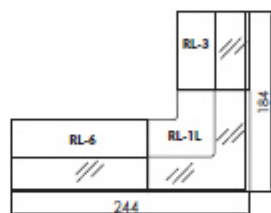

~~3873,-~~

2900,-

-25%