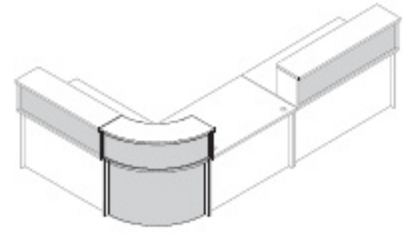

~~3230,-~~

-25%

2400,-