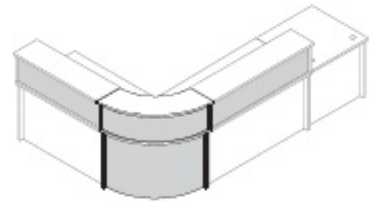

~~3166,-~~

-25%

2400,-