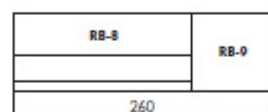

3000,-

~~2035,-~~

-25%

1500,-

Kolory płyt: biel arktyczna, szary, navarra, klon, legno jasne, buk, grusza jasna i ciemna, calvados, orzech artemide, orzech ciemny

**BOXA**

Do podanych cen należy doliczyć 23% VAT