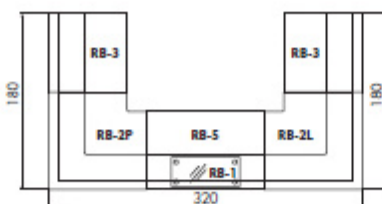

~~6460,-~~

-25%

4850,-