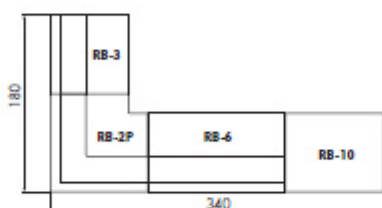

~~4371,-~~

-25%

3300,-