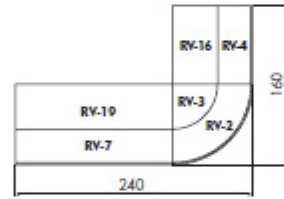

~~2451,-~~

-25%

1850,-