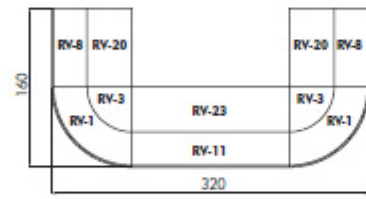

~~5453,-~~

-25%

4100,-