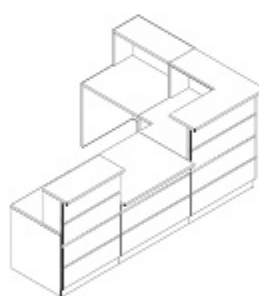

~~3931,-~~

-25%

3000,-