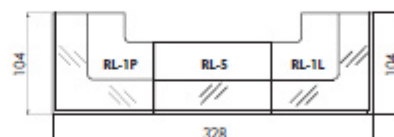

~~4785,-~~

3600,-

-25%