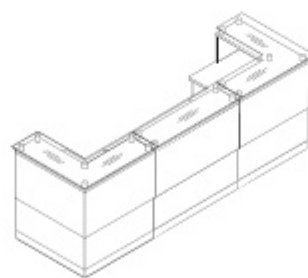

-25%

~~4785,-~~

3600,-

-25%

Kolorы płyт: biel arktyczna, szary, navarra, klon, legno jasne, buk, grusza jasna i ciemna, clavados, orzech artemide, orzech ciemny

Do podanych cen należy doliczyć 23% VAT

LUNA

LP	Bryła	Symbol	Cena netto w PLN	Opis	Wymiary w cm szer x gł x wys
430		RL-1*L	1 855,00	moduł narożny lewy, przelotka, szklany górny blat, szkło matowe hartowane wsparte na aluminiowych stopkach, zmontowany osobno dolny i górny element (nadstawka)	104 x 104, h-116
431		RL-1*P	1 855,00	moduł narożny prawy, przelotka, szklany górny blat, szkło matowe hartowane wsparte na aluminiowych stopkach, zmontowany osobno dolny i górny element (nadstawka)	104 x 104, h-116
432		RL-2L	1 690,00	moduł narożny lewy, przelotka, top z płyty, zmontowany osobno dolny i górny element (nadstawka)	104 x 104, h-117
433		RL-2P	1 690,00	moduł narożny prawy, przelotka, top z płyty, zmontowany osobno dolny i górny element (nadstawka)	104 x 104, h-117
434		RL-3*	798,00	moduł wysoki, 2 przelotki, szklany górny blat, szkło matowe hartowane wsparte na aluminiowych stopkach, zmontowany	80 x 70, h-116
435		RL-4*	930,00	moduł wysoki, 2 przelotki, szklany górny blat, szkło matowe hartowane wsparte na aluminiowych stopkach, zmontowany	100 x 70, h-116