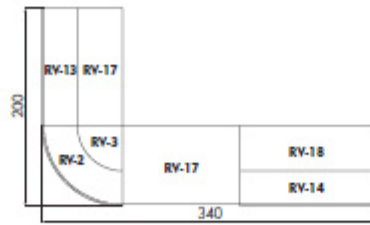

~~3230,-~~

-25%

2400,-