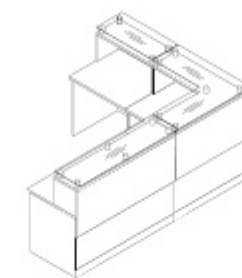

~~3873,-~~

2900,-

-25%