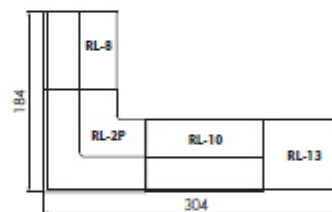

~~3809,-~~

2850,-

-25%