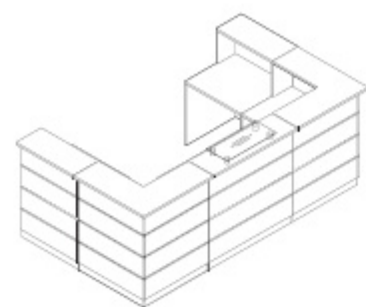

~~6460,-~~

-25%

4850,-